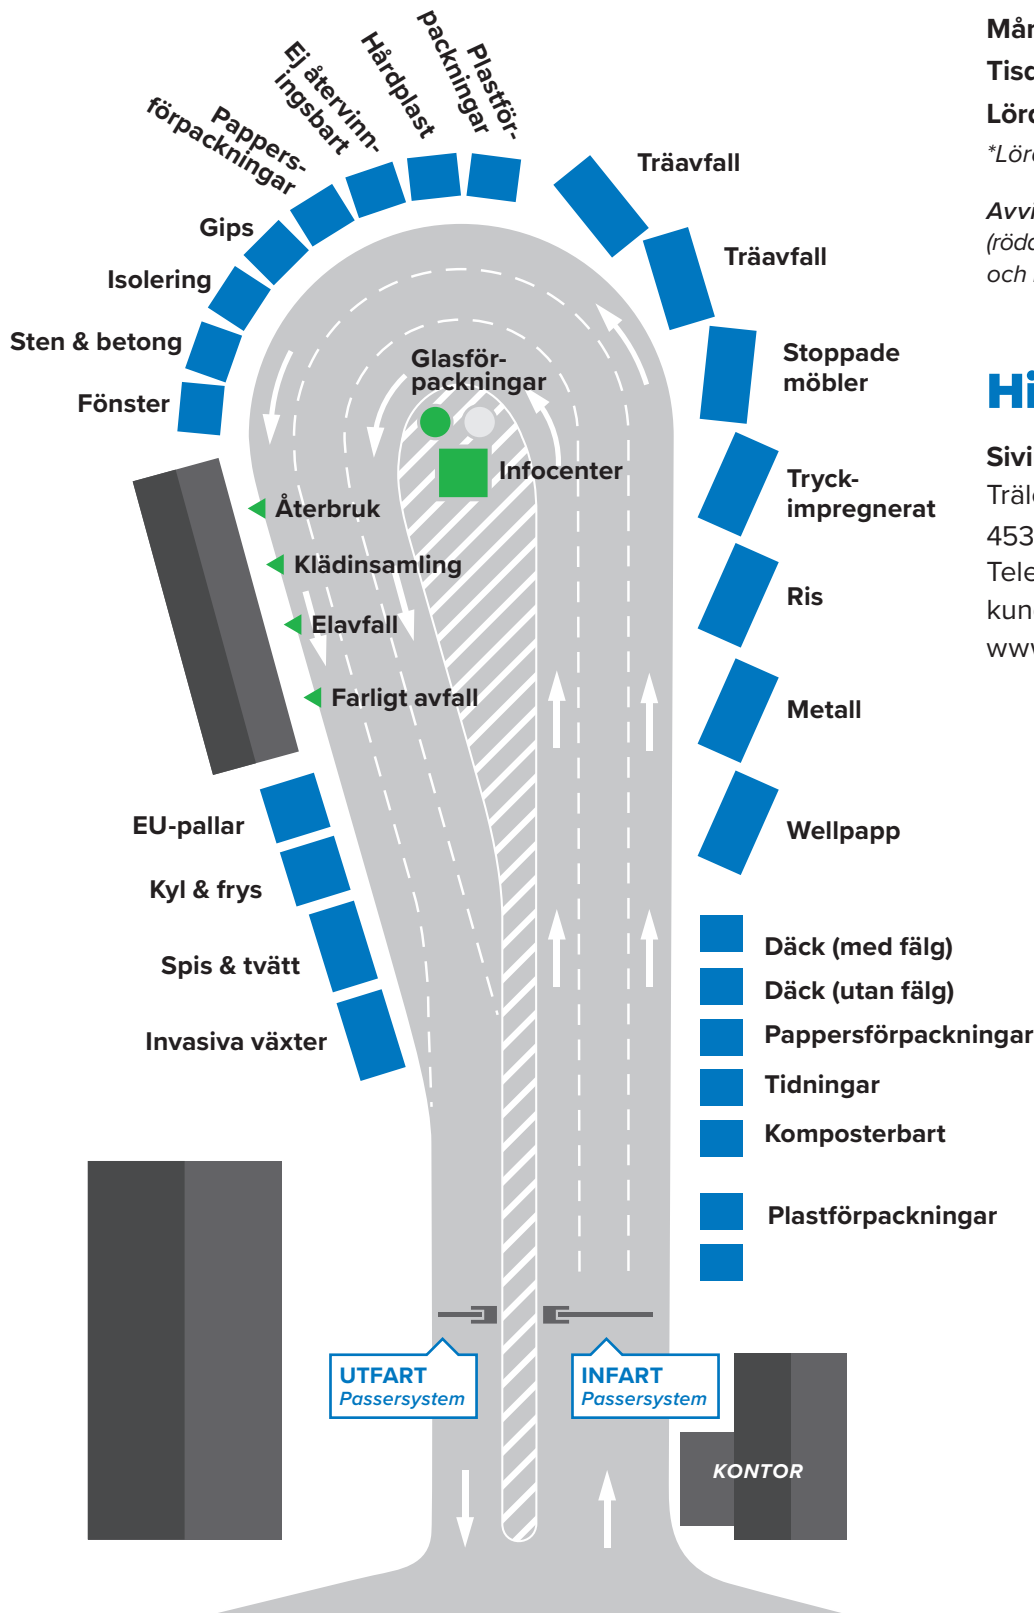

Sivik Återvinning och Återbruk

Tack för att du sorterar och återvinner!

Med hjälp av översiktskartan kan du enkelt sortera och lasta rätt på släpkärran innan du åker hemifrån. På återvinningscentralen hjälper vi gärna till och berättar om vad som ska sorteras var.

Obs! Infart begränsas 15 minuter innan stängning. Ser vi att du inte kommer hinna sortera klart före stängning, har vi möjligheten att be dig återkomma en annan dag.

Öppettider

Måndagar kl 07.00–19.00

Tisdag – Fredag kl 07.00–16.00