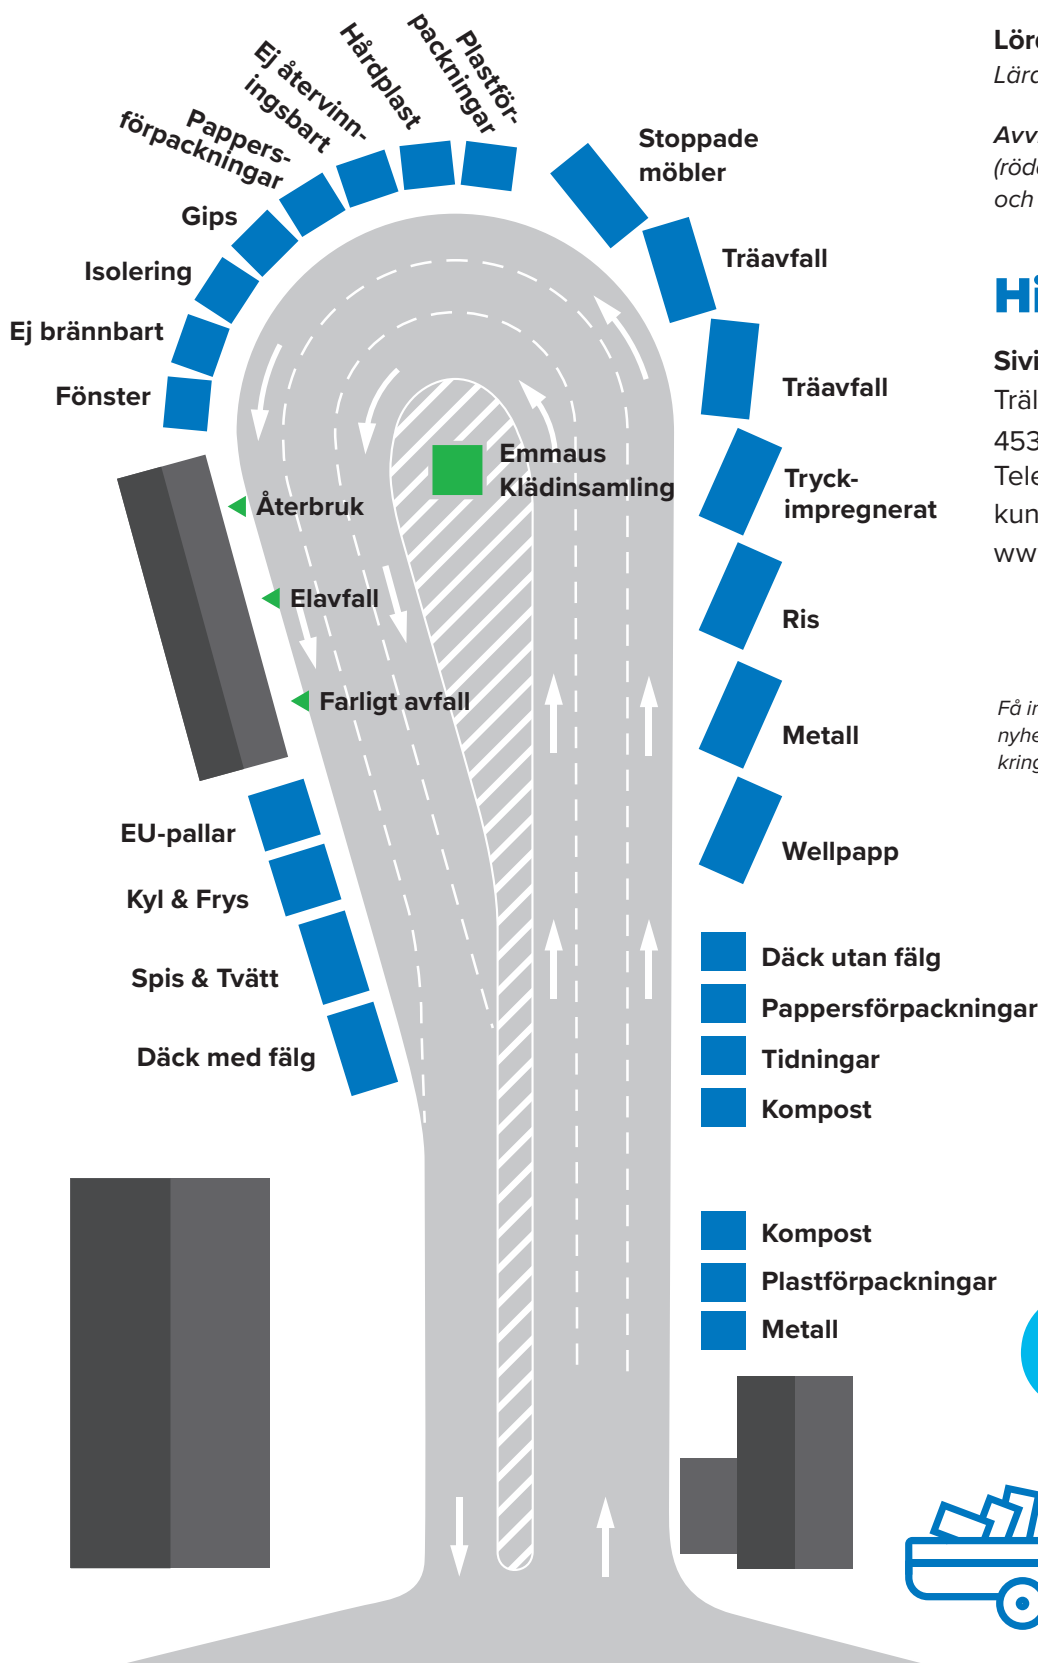

Sivik Återvinning och Återbruk

Med hjälp av översiktskartan kan du enkelt sortera och lasta rätt på släpkärran innan du åker hemifrån. På återvinningscentralen hjälper vi gärna till och berättar om vad som ska sorteras var.

Obs! Infart begränsas 15 minuter innan stängning. Ser vi att du inte kommer hinna sortera klart före stängning, har vi möjligheten att be dig återkomma en annan dag.

Öppettider

Måndagar kl 07.00–19.00

Tisdag – Fredag kl 07.00–16.00